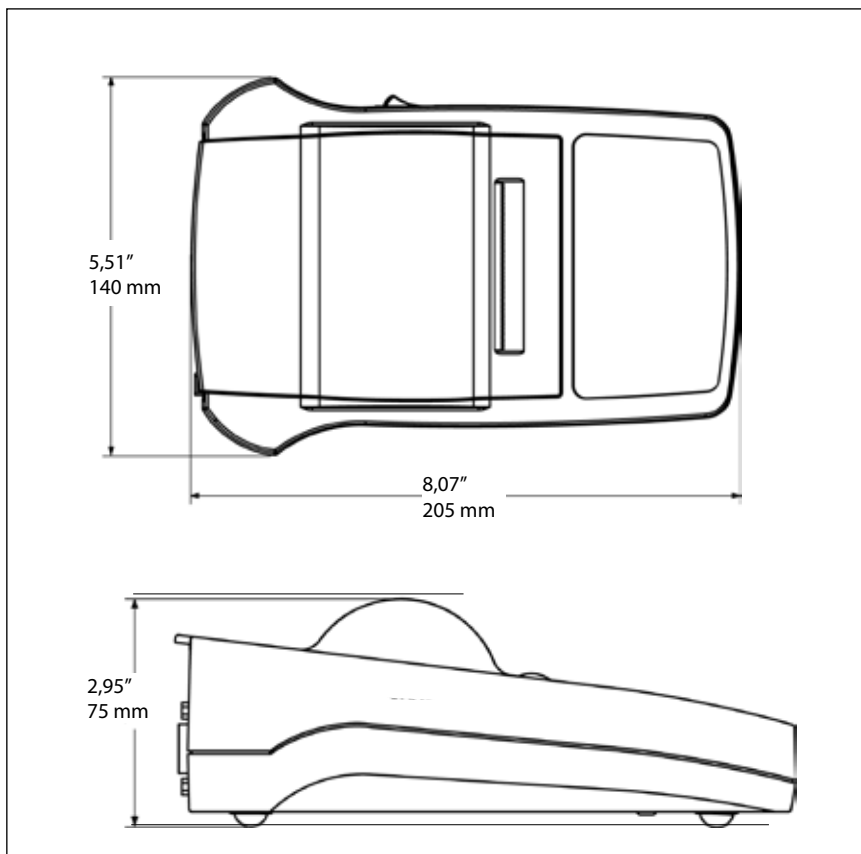

- **Mehrsprachiger Druck unterstützt den universellen Einsatz** — Der SF40A unterstützt Ausdrücke in der Sprache des angeschlossenen Geräts und druckt in 13 Sprachen.

SF40A Nadeldrucker

Modell	SF40A
Anzahl Spalten	40 Spalten
Druckgeschwindigkeit	ca. 1,2 Zeilen / Sekunde
Papierrolle (B x Durchm.)	Standardpapier 57,5 mm x Ø 60 mm max.
Stromversorgung	Netzteil: 100 – 240 VAC, 50 - 60 Hz Netzteil Ausgang: 12 VDC, 2,5 A
Schnittstelle	RS232C
Umgebungstemperatur	0 °C – 40 °C
Abmessungen Drucker (B x L x H)	140 x 205 x 73 mm
Nettogewicht	740 g (mit Papierrolle)

Außenabmessungen

80774638 © Copyright OHAUS Corporation

OHAUS CORPORATION
www.ohaus.com
ISO 9001:2008

Registriertes Qualitäts-
managementsystem